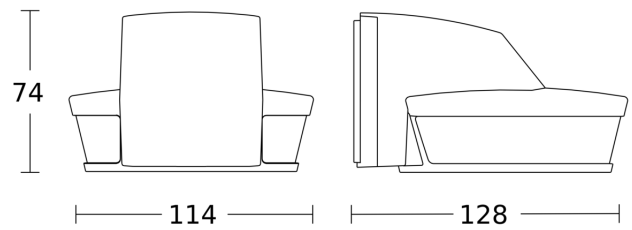

Registratiebereik

Maten

Mogelijke montagehoogte: 2,00 m - 5,00 m
Oranje: radiaal
Zwart: tangentiaal
3 instelbare zones

Lamp zonder aanwezige nuldraad

Lamp met aanwezige nuldraad

Aansluiting met serieschakelaar voor handschakeling en automatische werking

Aansluiting van 4-voudige drukknopkoppeling op DALI2 APC